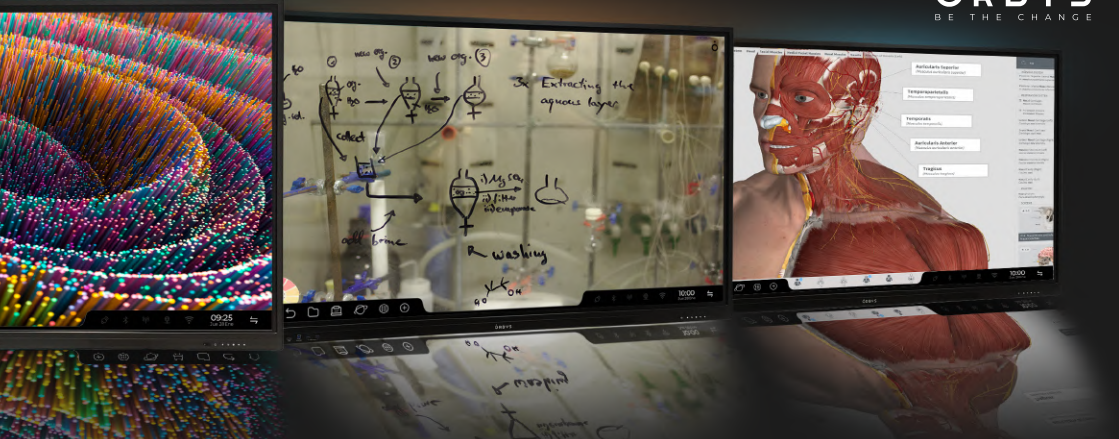

TOUCH SERIE 9 PRO

Afișaj interactiv conceput pentru a maximiza
învățarea activă și colaborativă

Tot ceea ce doriți este integrat și la îndemâna voastră. Pur și simplu glisați degetele pe ecran și clasa voastră intră într-o nouă lume a aplicațiilor care vă oferă o gamă aproape infinită de conținut educațional.

TOUCH SERIE 9 este acum foarte Pro

Noul display interactiv TOUCH SERIE 9 Pro este instrumentul perfect pentru a stimula învățarea prin implicarea în conținut. Creșterea entuziasmului și a implicării elevilor voștri este mai ușoară.

Nu renunțați la cele mai noi tehnologii în educație din lipsă de spațiu. Seria Pro se adaptează la caracteristicile elevilor și ale claselor voastre. Găsiți dimensiunea perfectă pentru cele mai mici spații sau modelul optim pentru sala deședințe sau auditoriul școlii. Descoperiți standurile ideale pentru cei mai mici membri ai clasei cu poziții joase de până la 300 mm.

3 Viteză fără precedent

Luată adio de la conectarea cablurilor la computer, de la timpii lungi de pornire și conectare, de la calibrarea continuă a proiectorului, de la umbrele de pe POI, de la zgomotul enervant produs de ventilatoarele proiectorului și de la lumina care vă luminează direct în ochi. Întâmpinați începerea lecțiilor în câteva secunde cu ecranul nostru interactiv Pro, datorită puterii extraordinare a cipului Mediatek 9950.