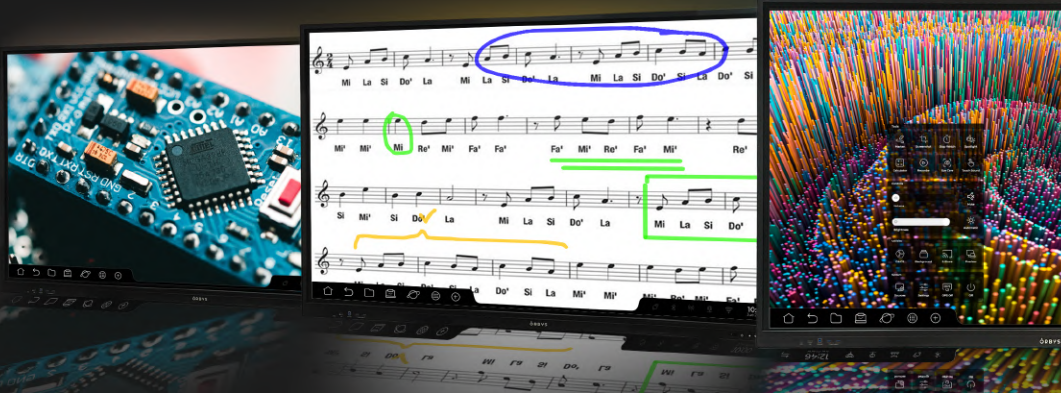

TOUCH SERIE 9 PRO

Afișaj interactiv conceput pentru a maximiza
învățarea activă și colaborativă

Tot ceea ce doriți este integrat și la îndemâna voastră. Pur și simplu glisați degetele pe ecran și clasa voastră intră într-o nouă lume a aplicațiilor care vă oferă o gamă aproape infinită de conținut educațional.

TOUCH SERIE 9 este acum foarte Pro

Noul display interactiv TOUCH SERIE 9 Pro este instrumentul perfect pentru a stimula învățarea prin implicarea în conținut. Creșterea entuziasmului și a implicării elevilor voștri este mai ușoară.

Nu renunțați la cele mai noi tehnologii în educație din lipsă de spațiu. Seria Pro se adaptează la caracteristicile elevilor și ale claselor voastre. Găsiți dimensiunea perfectă pentru cele mai mici spații sau modelul optim pentru sala deședințe sau auditoriul școlii. Descoperiți standurile ideale pentru cei mai mici membri ai clasei cu poziții joase de până la 300 mm.

3 Viteză fără precedent

Luată adio de la conectarea cablurilor la computer, de la timpii lungi de pornire și conectare, de la calibrarea continuă a proiectorului, de la umbrele de pe POI, de la zgomotul enervant produs de ventilatoarele proiectorului și de la lumina care vă luminează direct în ochi. Întâmpinați începerea lecțiilor în câteva secunde cu ecranul nostru interactiv Pro, datorită puterii extraordinare a cipului Mediatek 9950.